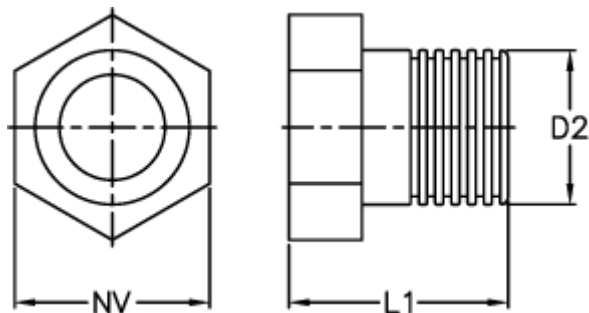

Article number: 027118907000

Description: Norma end piece BST M18x1,5

Measures

D2 = M18 x 1,5

L1 = 26.5

NV = 22